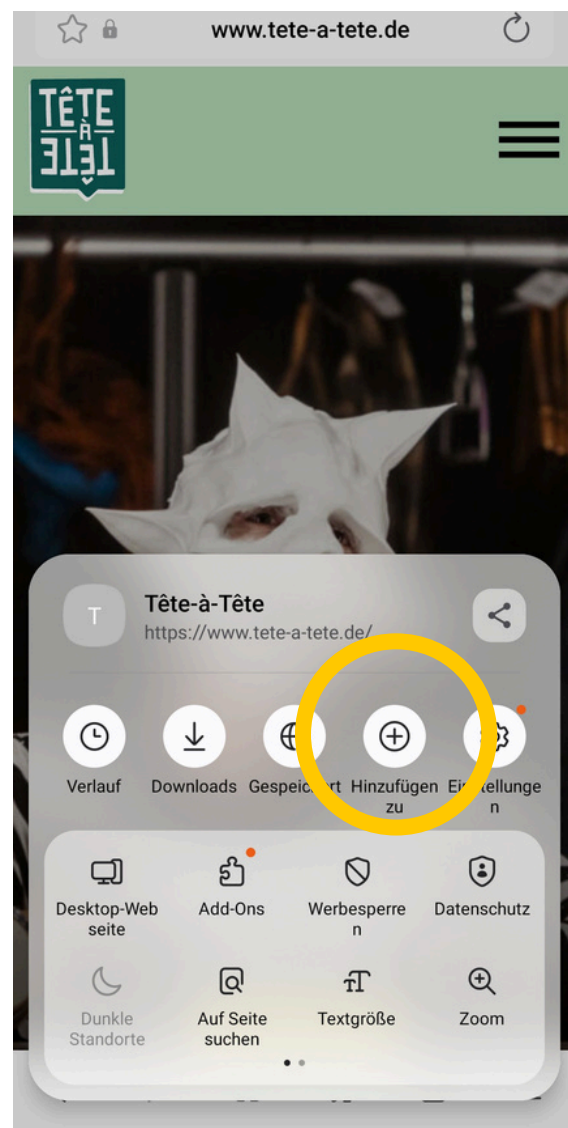

WEB-APP ANLEITUNG (ANDROID - ÄLTERE VERSION)

WWW.TETE-A-TETE.DE

1. BROWSER ÖFFNEN UND
DIE GEWÜNSCHTE
WEBSEITE AUFRUFEN

2. UNTEN LINKS AUF DIE
DREI STRICHE TIPPEN

3. HINZUFÜGEN ZU
ANTIPPEN

4. ZUM STARTBILDSCHIRM
HINZUFÜGEN