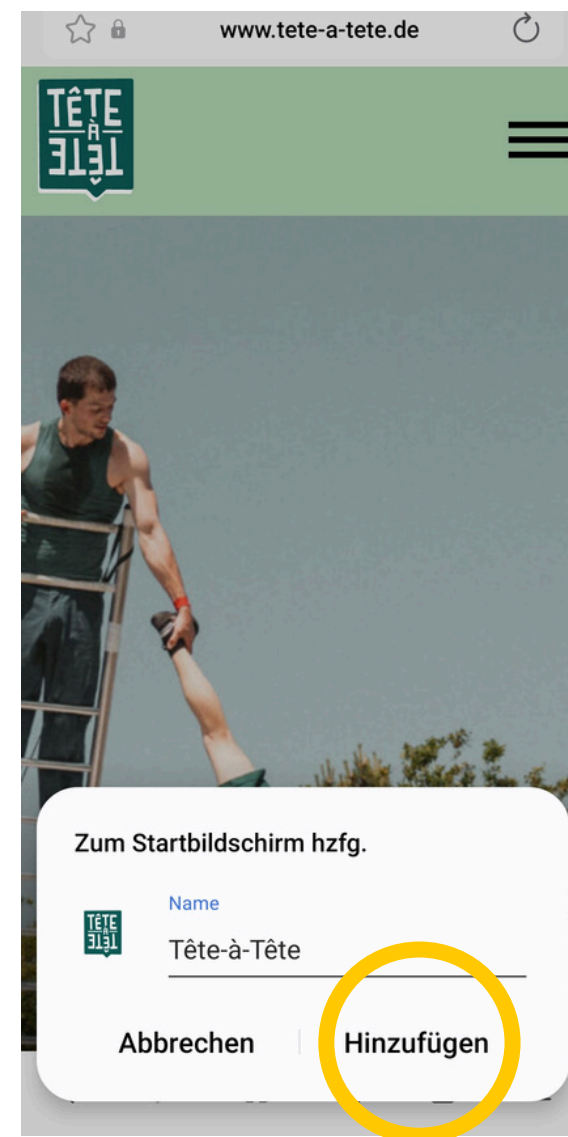

WEB-APP ANLEITUNG (ANDROID - ÄLTERE VERSION)

WWW.TETE-A-TETE.DE

1. BROWSER ÖFFNEN UND
DIE GEWÜNSCHTE
WEBSEITE AUFRUFEN

2. UNTEN LINKS AUF DIE
DREI STRICHE TIPPEN

3. HINZUFÜGEN ZU
ANTIPPEN

4. ZUM STARTBILDSCHIRM
HINZUFÜGEN